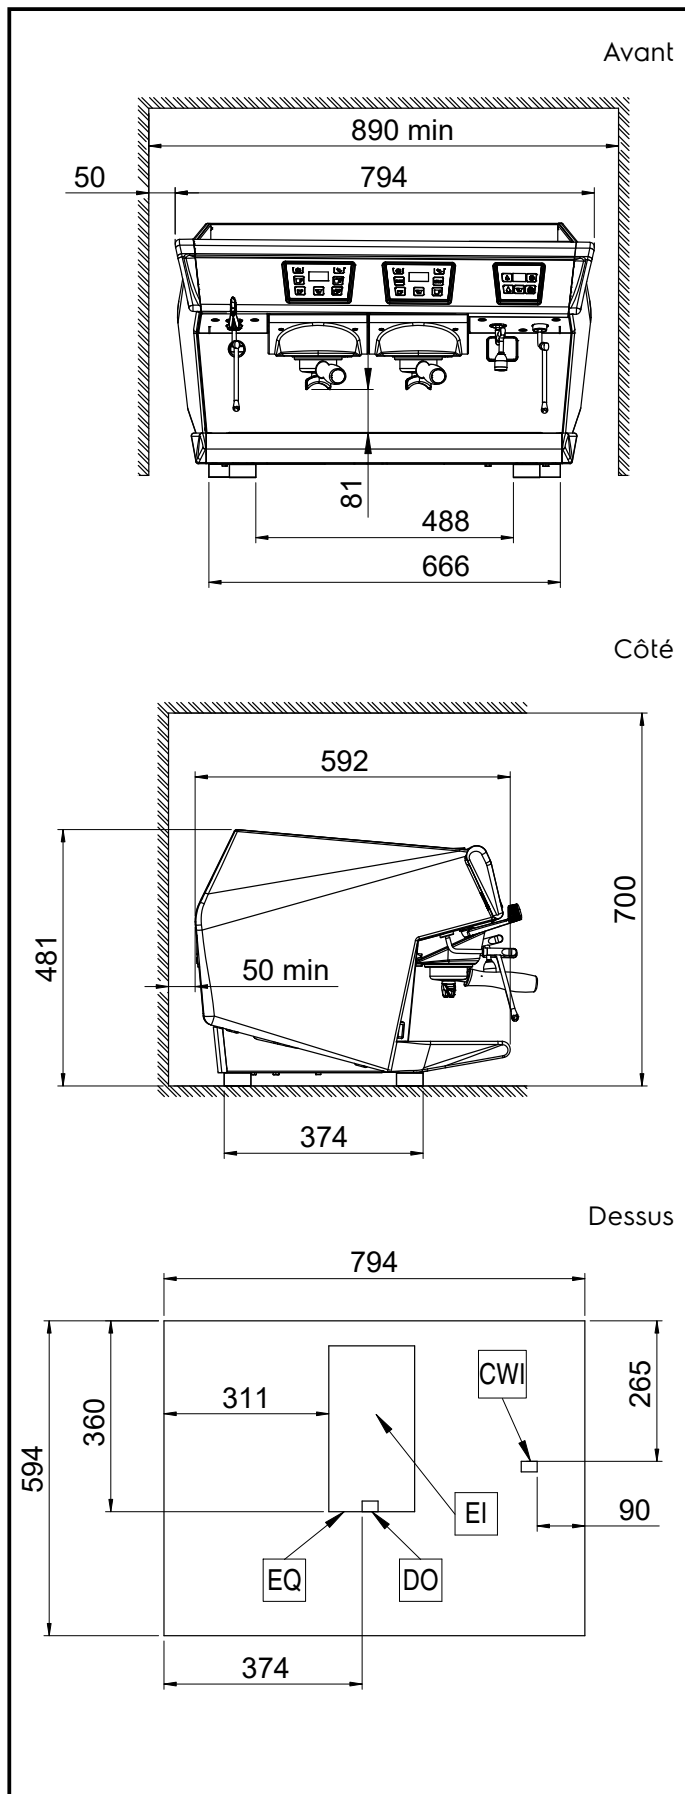

Construction

- Châssis inox.
- Contrôle de température PID (proportionnel-intégral-dérivé): un système de contrôle algorithmique précis qui donne cohérence et précision au système de gestion de la température de brassage.
- chaudière 10,1 liter.
- Support filtre Easylock
- Protocole RS 232 pour connexion avec caisse/pc

APPROBATION: _____

Électrique

Voltage : 400 V/3N ph/50 Hz
Puissance de raccordement 4.8 kW

Informations générales

Poids net : 73 kg

[NOT TRANSLATED]

Consommation de courant: 7.2 Amps

Accessoires inclus